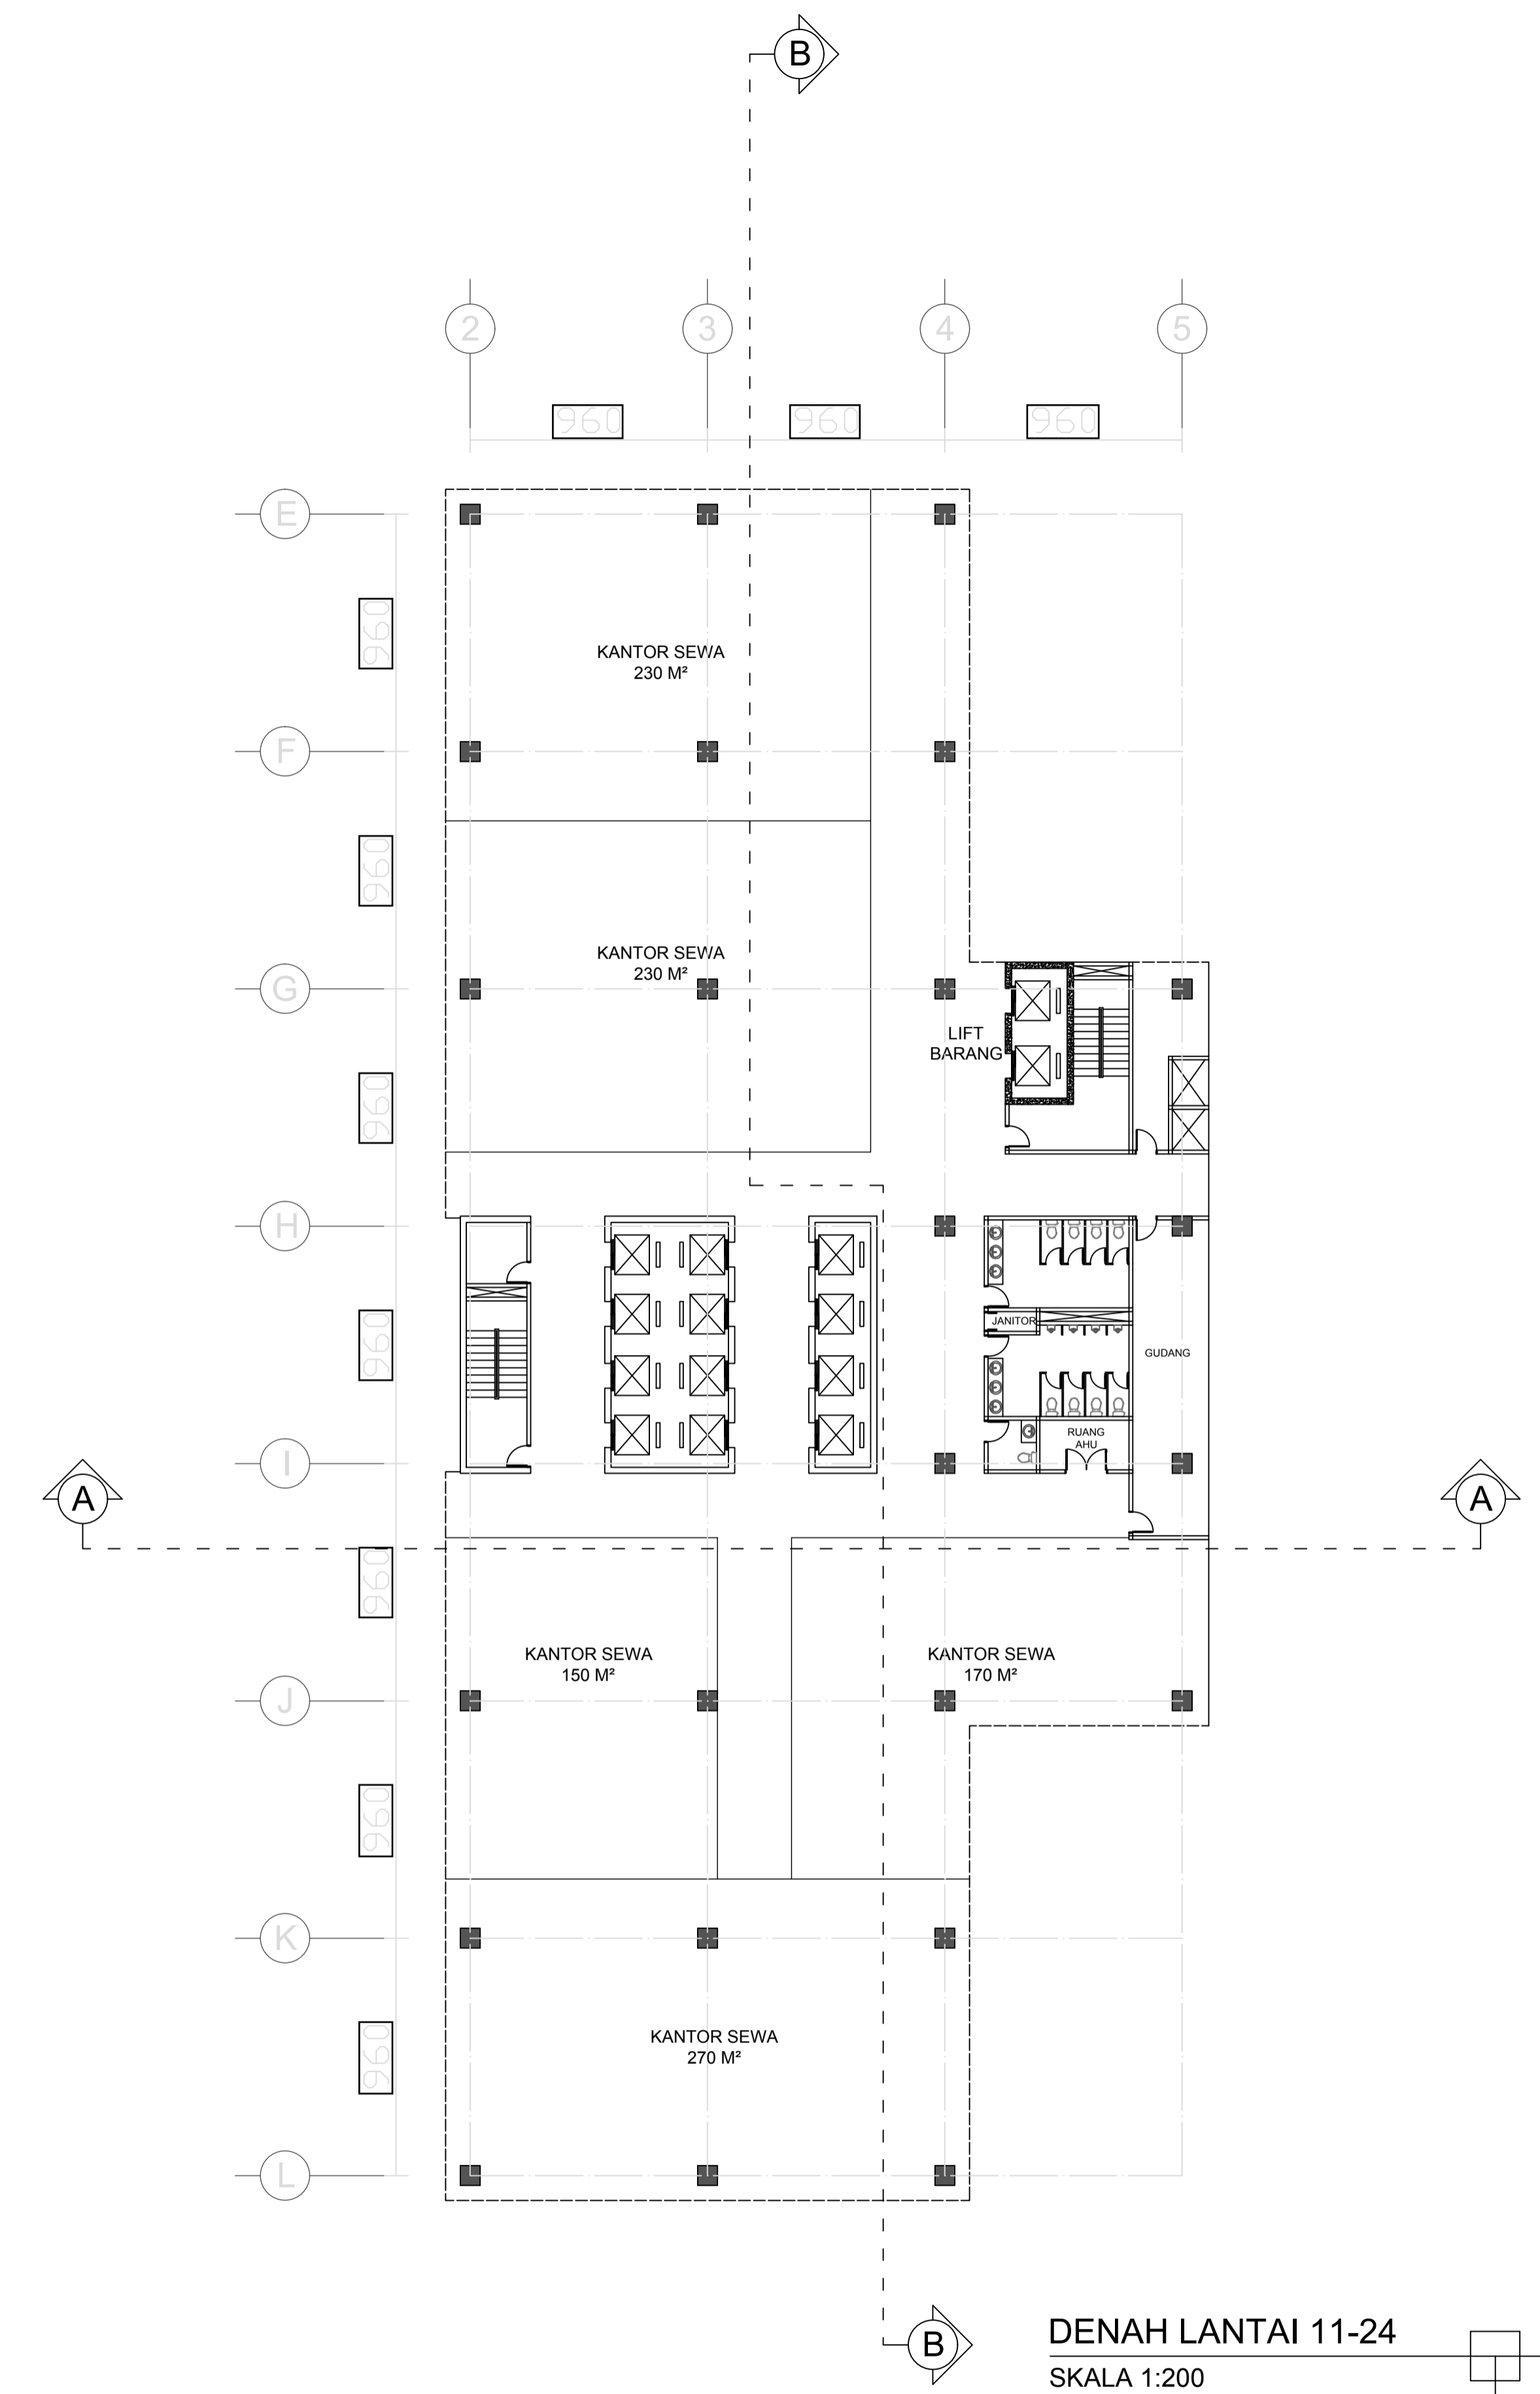

DENAH LANTAI 11-24
SKALA 1:200

	DEPARTEMEN ARSITEKTUR FAKULTAS TEKNIK UNIVERSITAS HASANUDDIN	TUGAS AKHIR SKRIPSI PERANCANGAN	JUDUL TUGAS AKHIR	MAHASISWA	DOSEN PEMBIMBING	JUDUL GAMBAR	SKALA	NO. HLMN	KETERANGAN
			KANTOR SEWA DENGAN FASAD SEBAGAI SARANA OLAHRAGA EKSTREM	RAUF REZKI GAFUR (D 511 13 502)	Dr. Ir. Triyatni Martosenjoyo, M.Si Ir. H. Dahri Kuddu, MT	DENAH	1:200