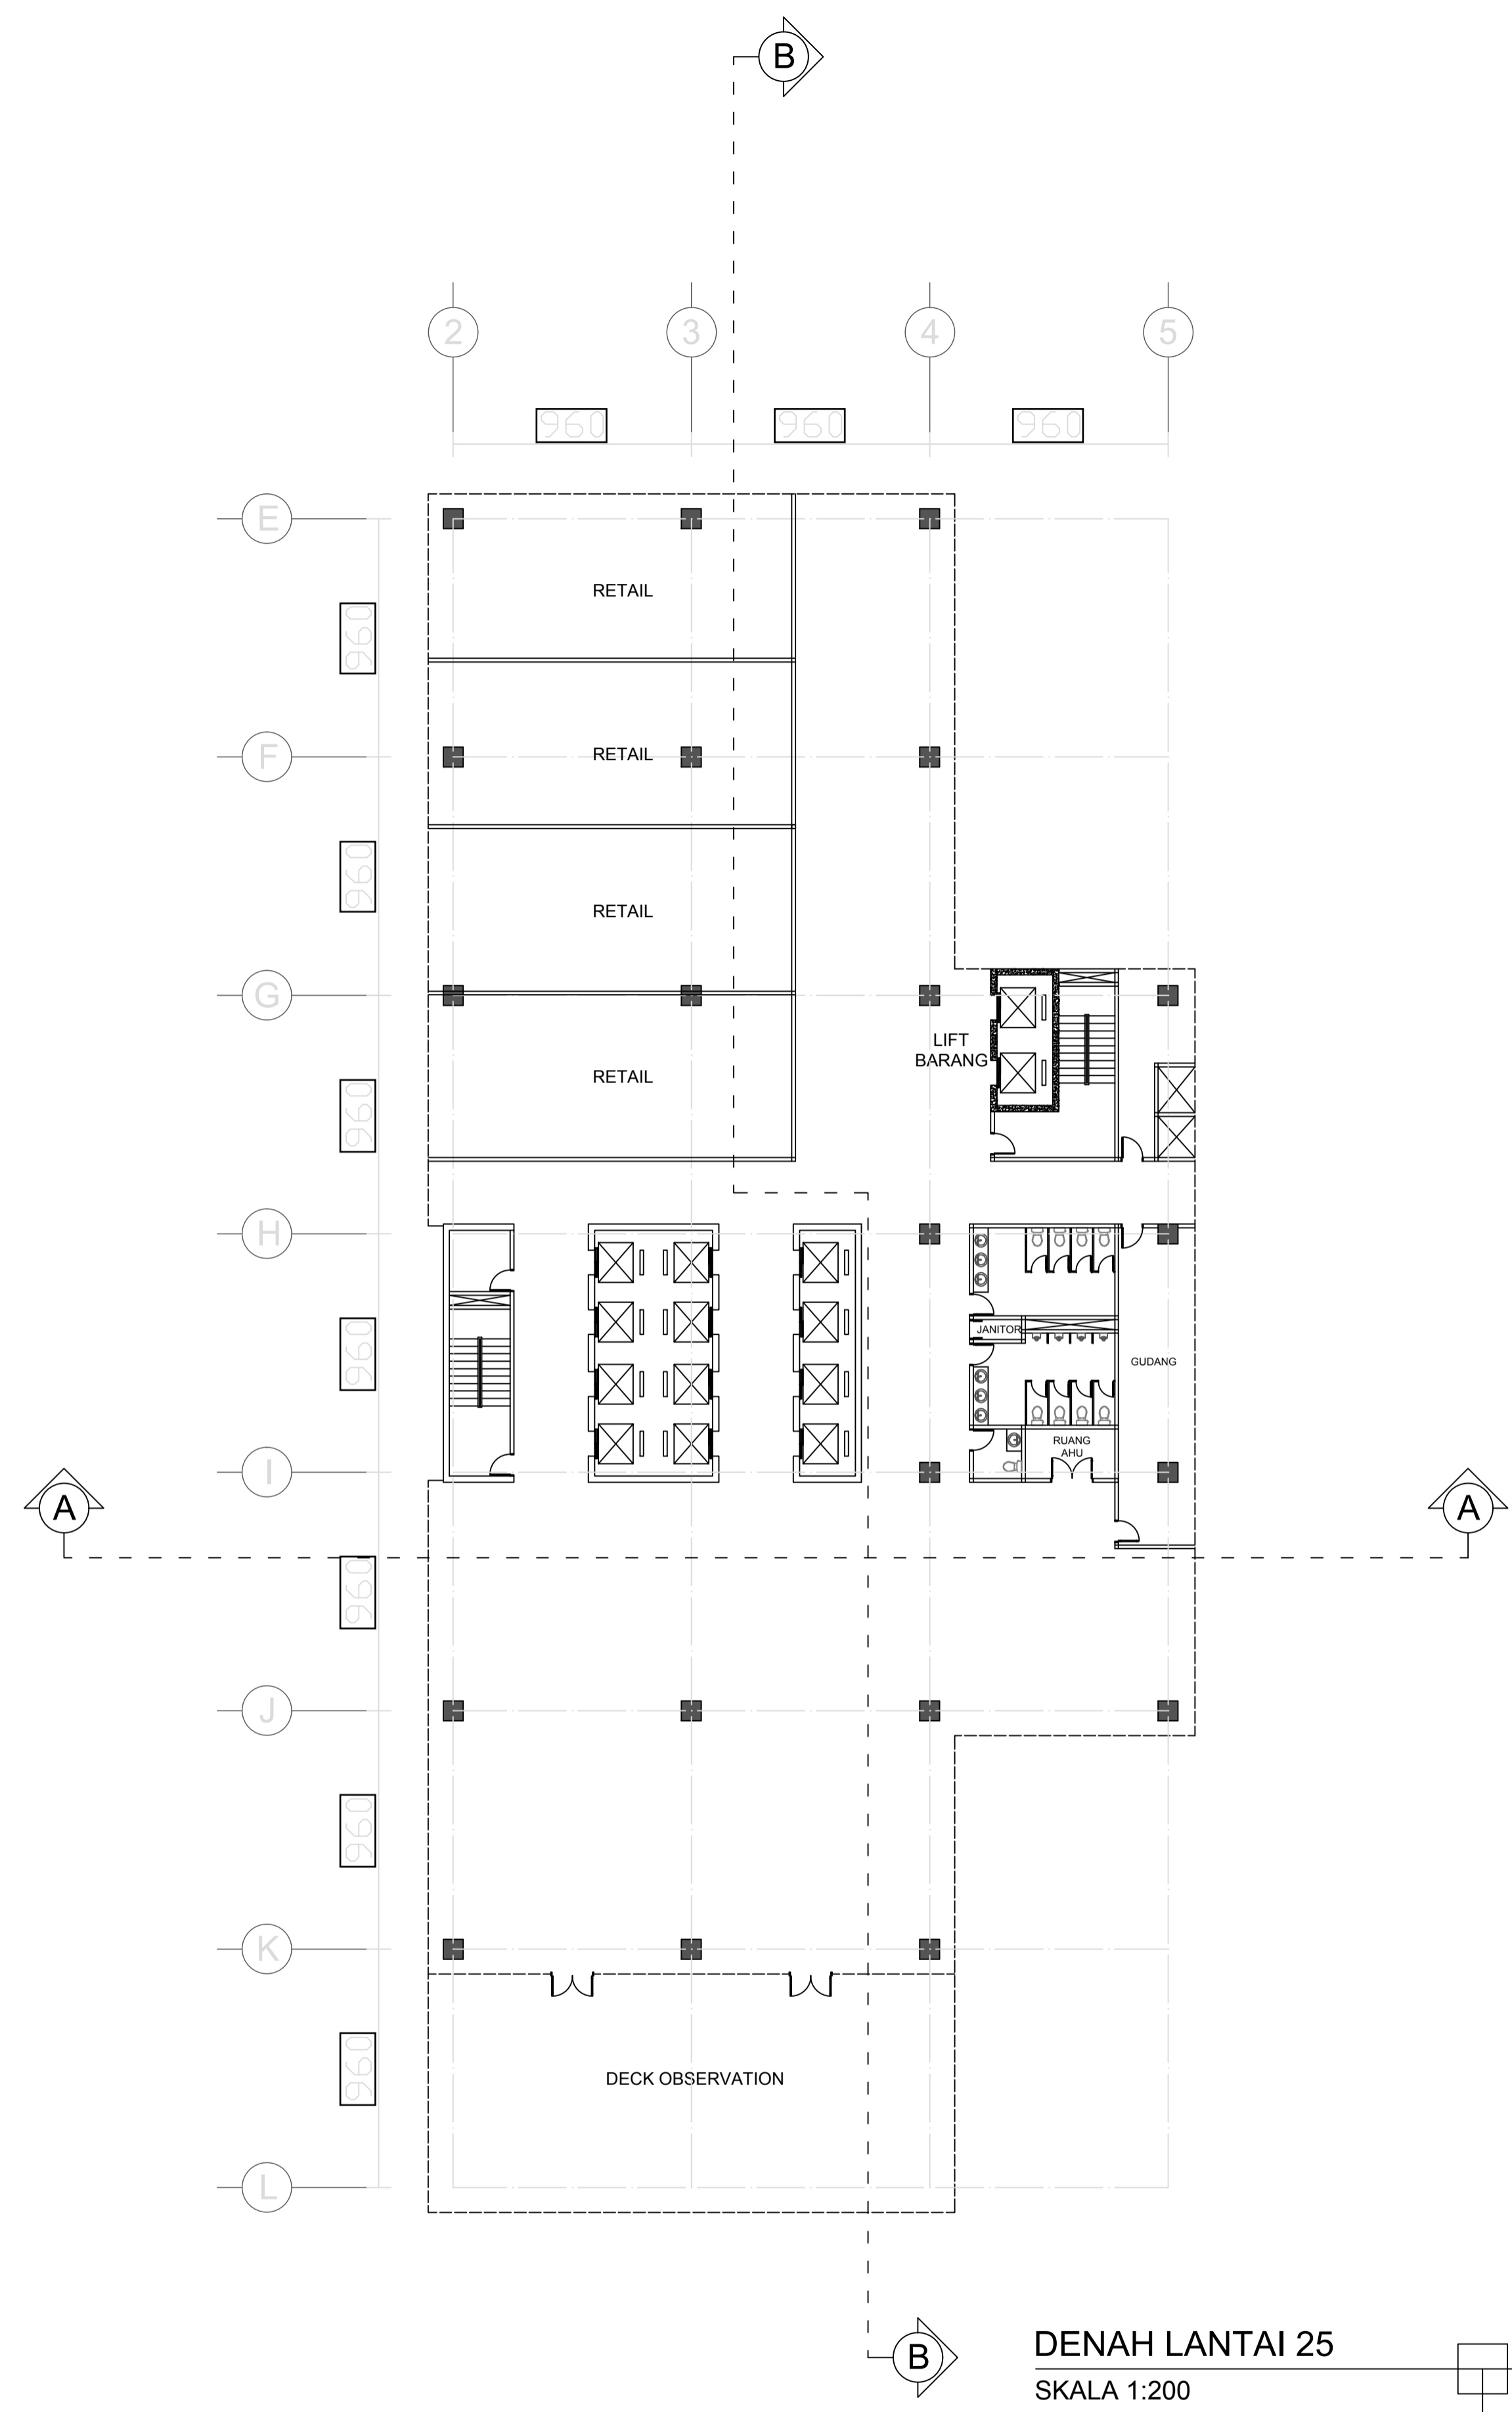

## DAFTAR LAMPIRAN GAMBAR

1. KONSEP
2. KONDISI LOKASI
3. KONDISI TAPAK
4. RENCANA TAPAK
5. BLOK PLAN
6. DENAH
7. TAMPAK
8. POTONGAN
9. RENCANA ATAP
10. KOLOM DAN BALOK
11. ISOMETRI SISTEM AIR BERSIH DAN KOTOR
12. ISOMETRI SIRKULASI DALAM BANGUNAN
13. ISOMETRI SIRKULASI LUAR BANGUNAN
14. ISOMETRI PENANGGULANGAN KEBAKARAN
15. ISOMETRI PENANGKAL PETIR
16. MEKANIKAL ELEKTRIKAL
17. RENCANA TATA RUANG DALAM
18. RENCANA TATA RUANG LUAR
19. PERSPEKTIF BANGUNAN

DENAH LANTAI 2  
SKALA 1:200

 Optimization Software: <a href="http://www.balesio.com">www.balesio.com</a>	DEPARTEMEN ARSITEKTUR FAKULTAS TEKNIK UNIVERSITAS HASANUDDIN	TUGAS AKHIR SKRIPSI PERANCANGAN	JUDUL TUGAS AKHIR  KANTOR SEWA DENGAN FASAD SEBAGAI SARANA OLAHRAGA EKSTREM	MAHASISWA  RAUF REZKI GAFUR (D 511 13 502)	DOSEN PEMBIMBING  Dr. Ir. Triyatni Martosenjoyo, M.Si Ir. H. Dahri Kuddu, MT	JUDUL GAMBAR  DENAH	SKALA  1:200	NO. HLMN	KETERANGAN
--	--	------------------------------------	---	---	---	---------------------------	--------------------	----------	------------

DENAH LANTAI 8-10  
SKALA 1:200

DENAH LANTAI 11-24  
SKALA 1:200

	DEPARTEMEN ARSITEKTUR FAKULTAS TEKNIK UNIVERSITAS HASANUDDIN	TUGAS AKHIR SKRIPSI PERANCANGAN	JUDUL TUGAS AKHIR	MAHASISWA	DOSEN PEMBIMBING	JUDUL GAMBAR	SKALA	NO. HLMN	KETERANGAN
			KANTOR SEWA DENGAN FASAD SEBAGAI SARANA OLAHRAGA EKSTREM	RAUF REZKI GAFUR (D 511 13 502)	Dr. Ir. Triyatni Martosenjoyo, M.Si Ir. H. Dahri Kuddu, MT	DENAH	1:200		