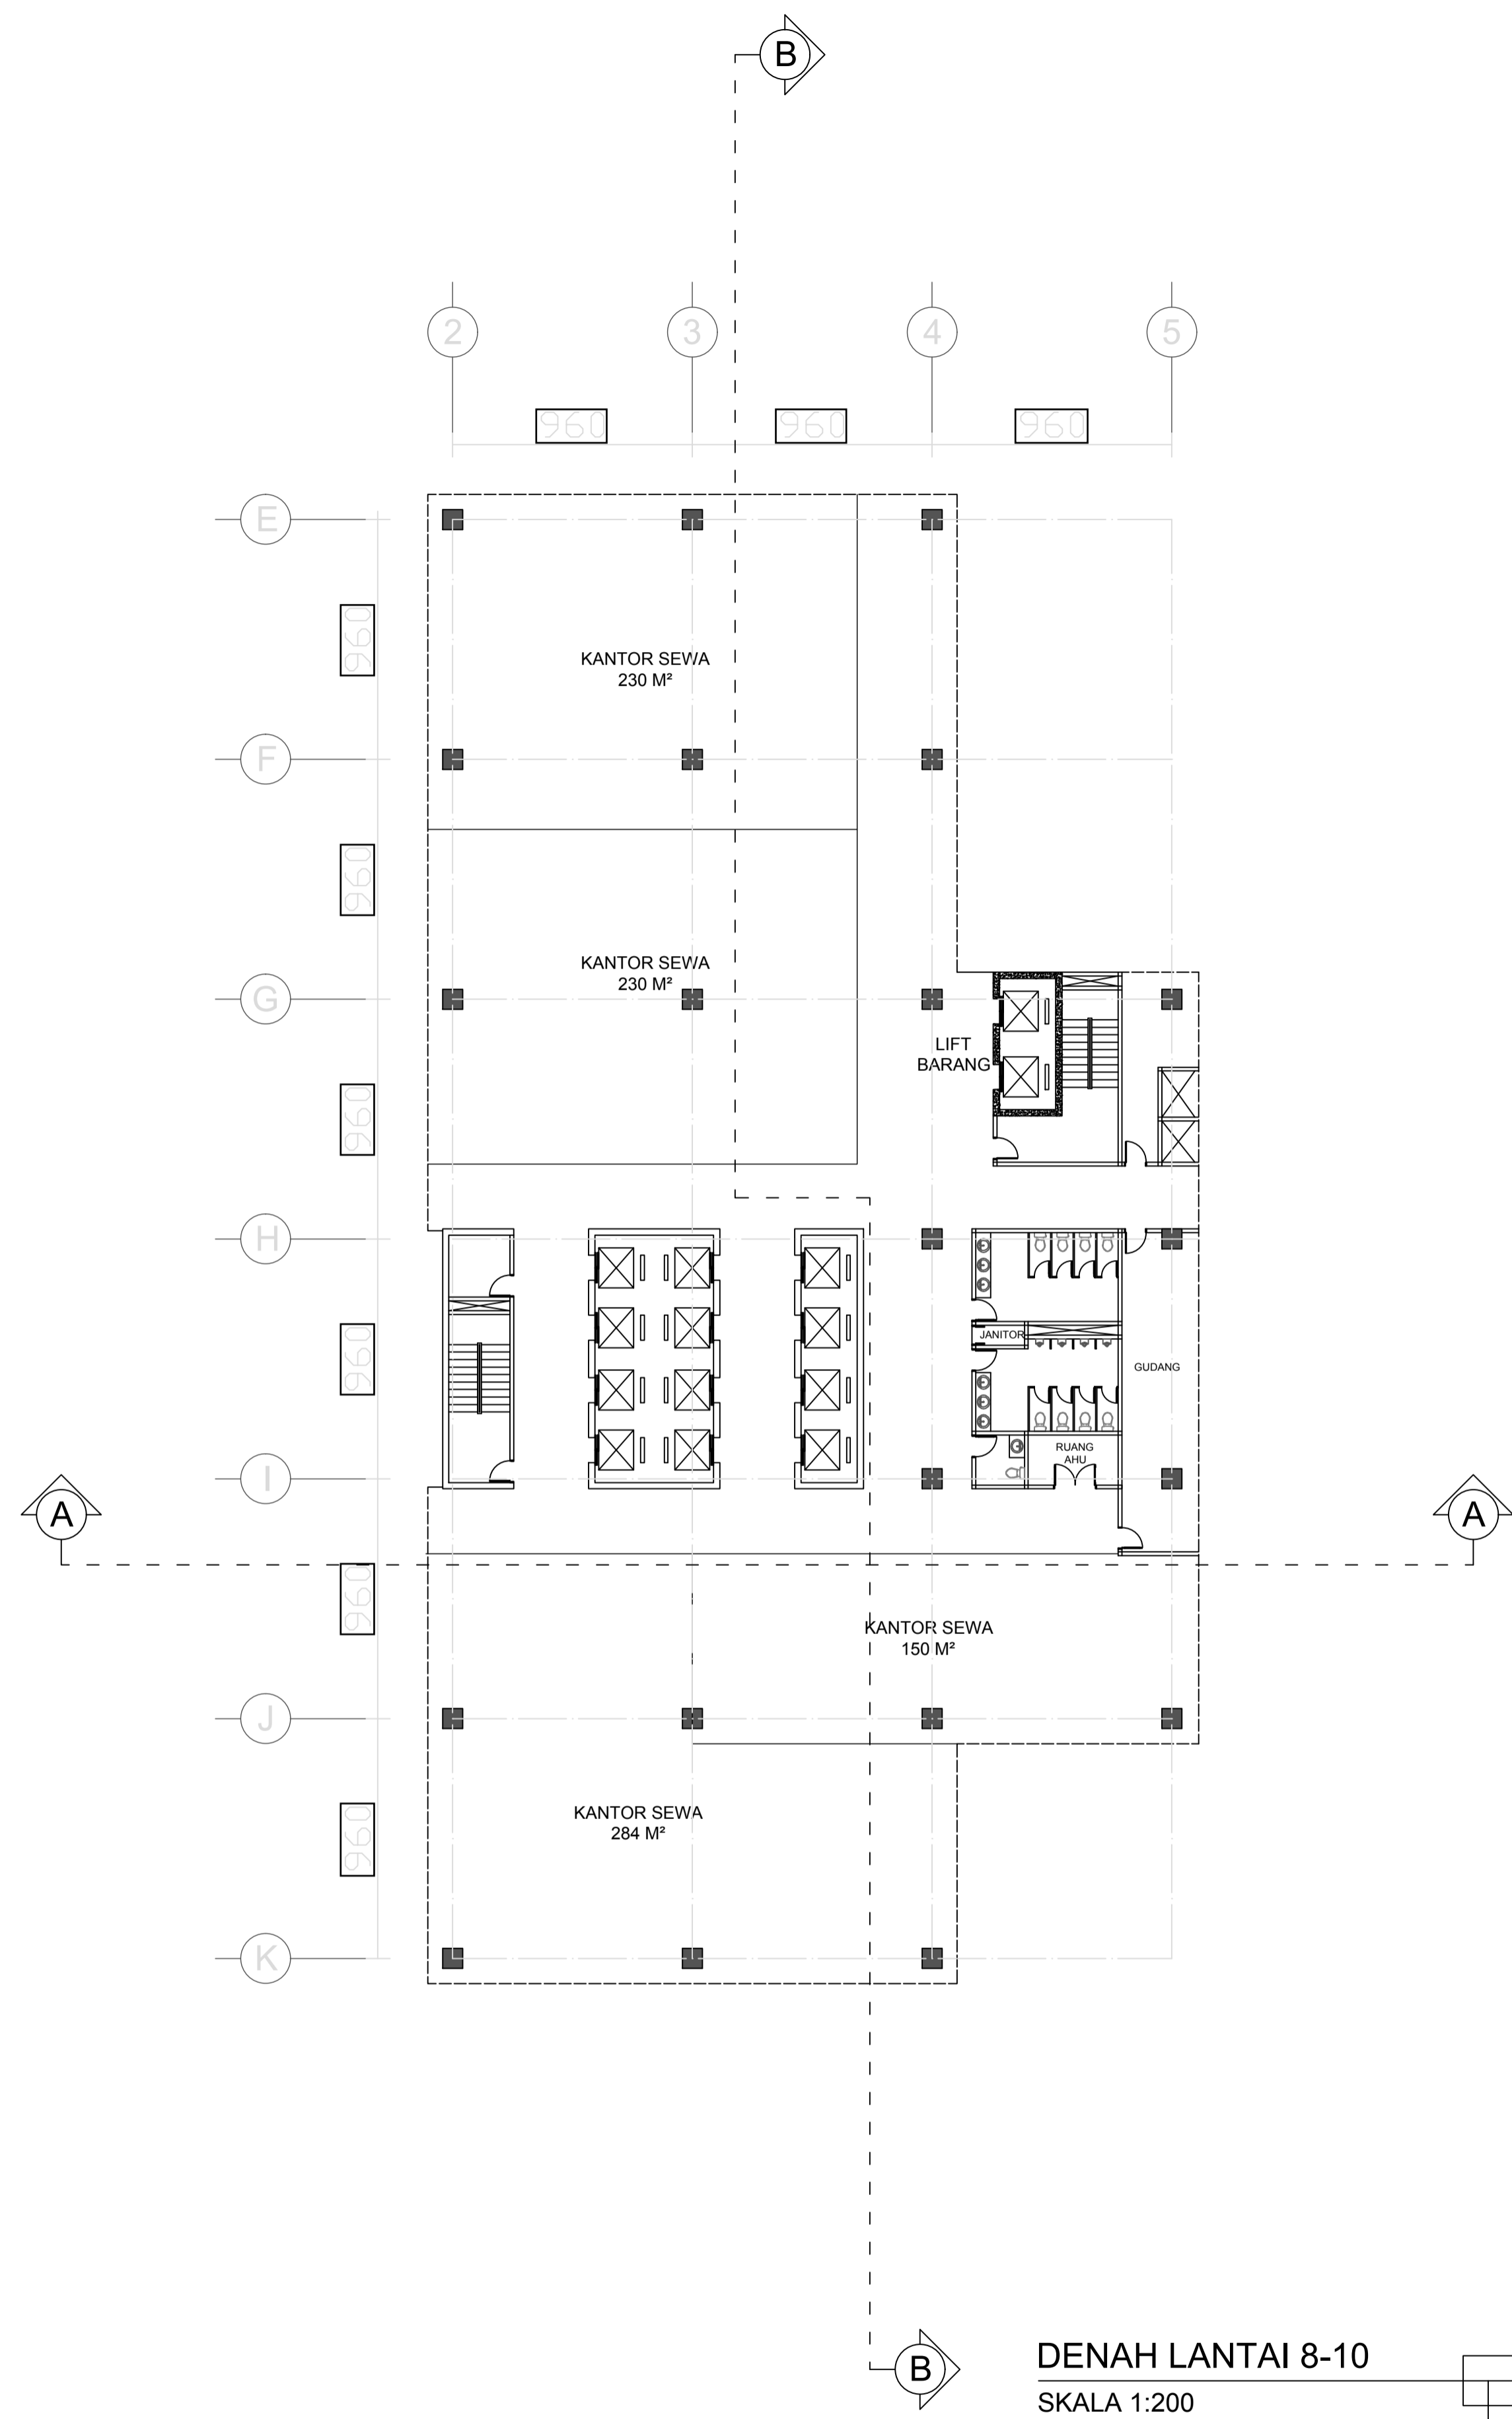

## DAFTAR LAMPIRAN GAMBAR

1. KONSEP
2. KONDISI LOKASI
3. KONDISI TAPAK
4. RENCANA TAPAK
5. BLOK PLAN
6. DENAH
7. TAMPAK
8. POTONGAN
9. RENCANA ATAP
10. KOLOM DAN BALOK
11. ISOMETRI SISTEM AIR BERSIH DAN KOTOR
12. ISOMETRI SIRKULASI DALAM BANGUNAN
13. ISOMETRI SIRKULASI LUAR BANGUNAN
14. ISOMETRI PENANGGULANGAN KEBAKARAN
15. ISOMETRI PENANGKAL PETIR
16. MEKANIKAL ELEKTRIKAL
17. RENCANA TATA RUANG DALAM
18. RENCANA TATA RUANG LUAR
19. PERSPEKTIF BANGUNAN

DENAH LANTAI 2  
SKALA 1:200

 Optimization Software: <a href="http://www.balesio.com">www.balesio.com</a>	DEPARTEMEN ARSITEKTUR FAKULTAS TEKNIK UNIVERSITAS HASANUDDIN	TUGAS AKHIR SKRIPSI PERANCANGAN	JUDUL TUGAS AKHIR  KANTOR SEWA DENGAN FASAD SEBAGAI SARANA OLAHRAGA EKSTREM	MAHASISWA  RAUF REZKI GAFUR (D 511 13 502)	DOSEN PEMBIMBING  Dr. Ir. Triyatni Martosenjoyo, M.Si Ir. H. Dahri Kuddu, MT	JUDUL GAMBAR  DENAH	SKALA  1:200	NO. HLMN	KETERANGAN
--	--	------------------------------------	---	---	---	---------------------------	--------------------	----------	------------

DENAH LANTAI 8-10  
SKALA 1:200

DENAH LANTAI 11-24  
SKALA 1:200

	DEPARTEMEN ARSITEKTUR FAKULTAS TEKNIK UNIVERSITAS HASANUDDIN	TUGAS AKHIR SKRIPSI PERANCANGAN	JUDUL TUGAS AKHIR	MAHASISWA	DOSEN PEMBIMBING	JUDUL GAMBAR	SKALA	NO. HLMN	KETERANGAN
			KANTOR SEWA DENGAN FASAD SEBAGAI SARANA OLAHRAGA EKSTREM	RAUF REZKI GAFUR (D 511 13 502)	Dr. Ir. Triyatni Martosenjoyo, M.Si Ir. H. Dahri Kuddu, MT	DENAH	1:200		