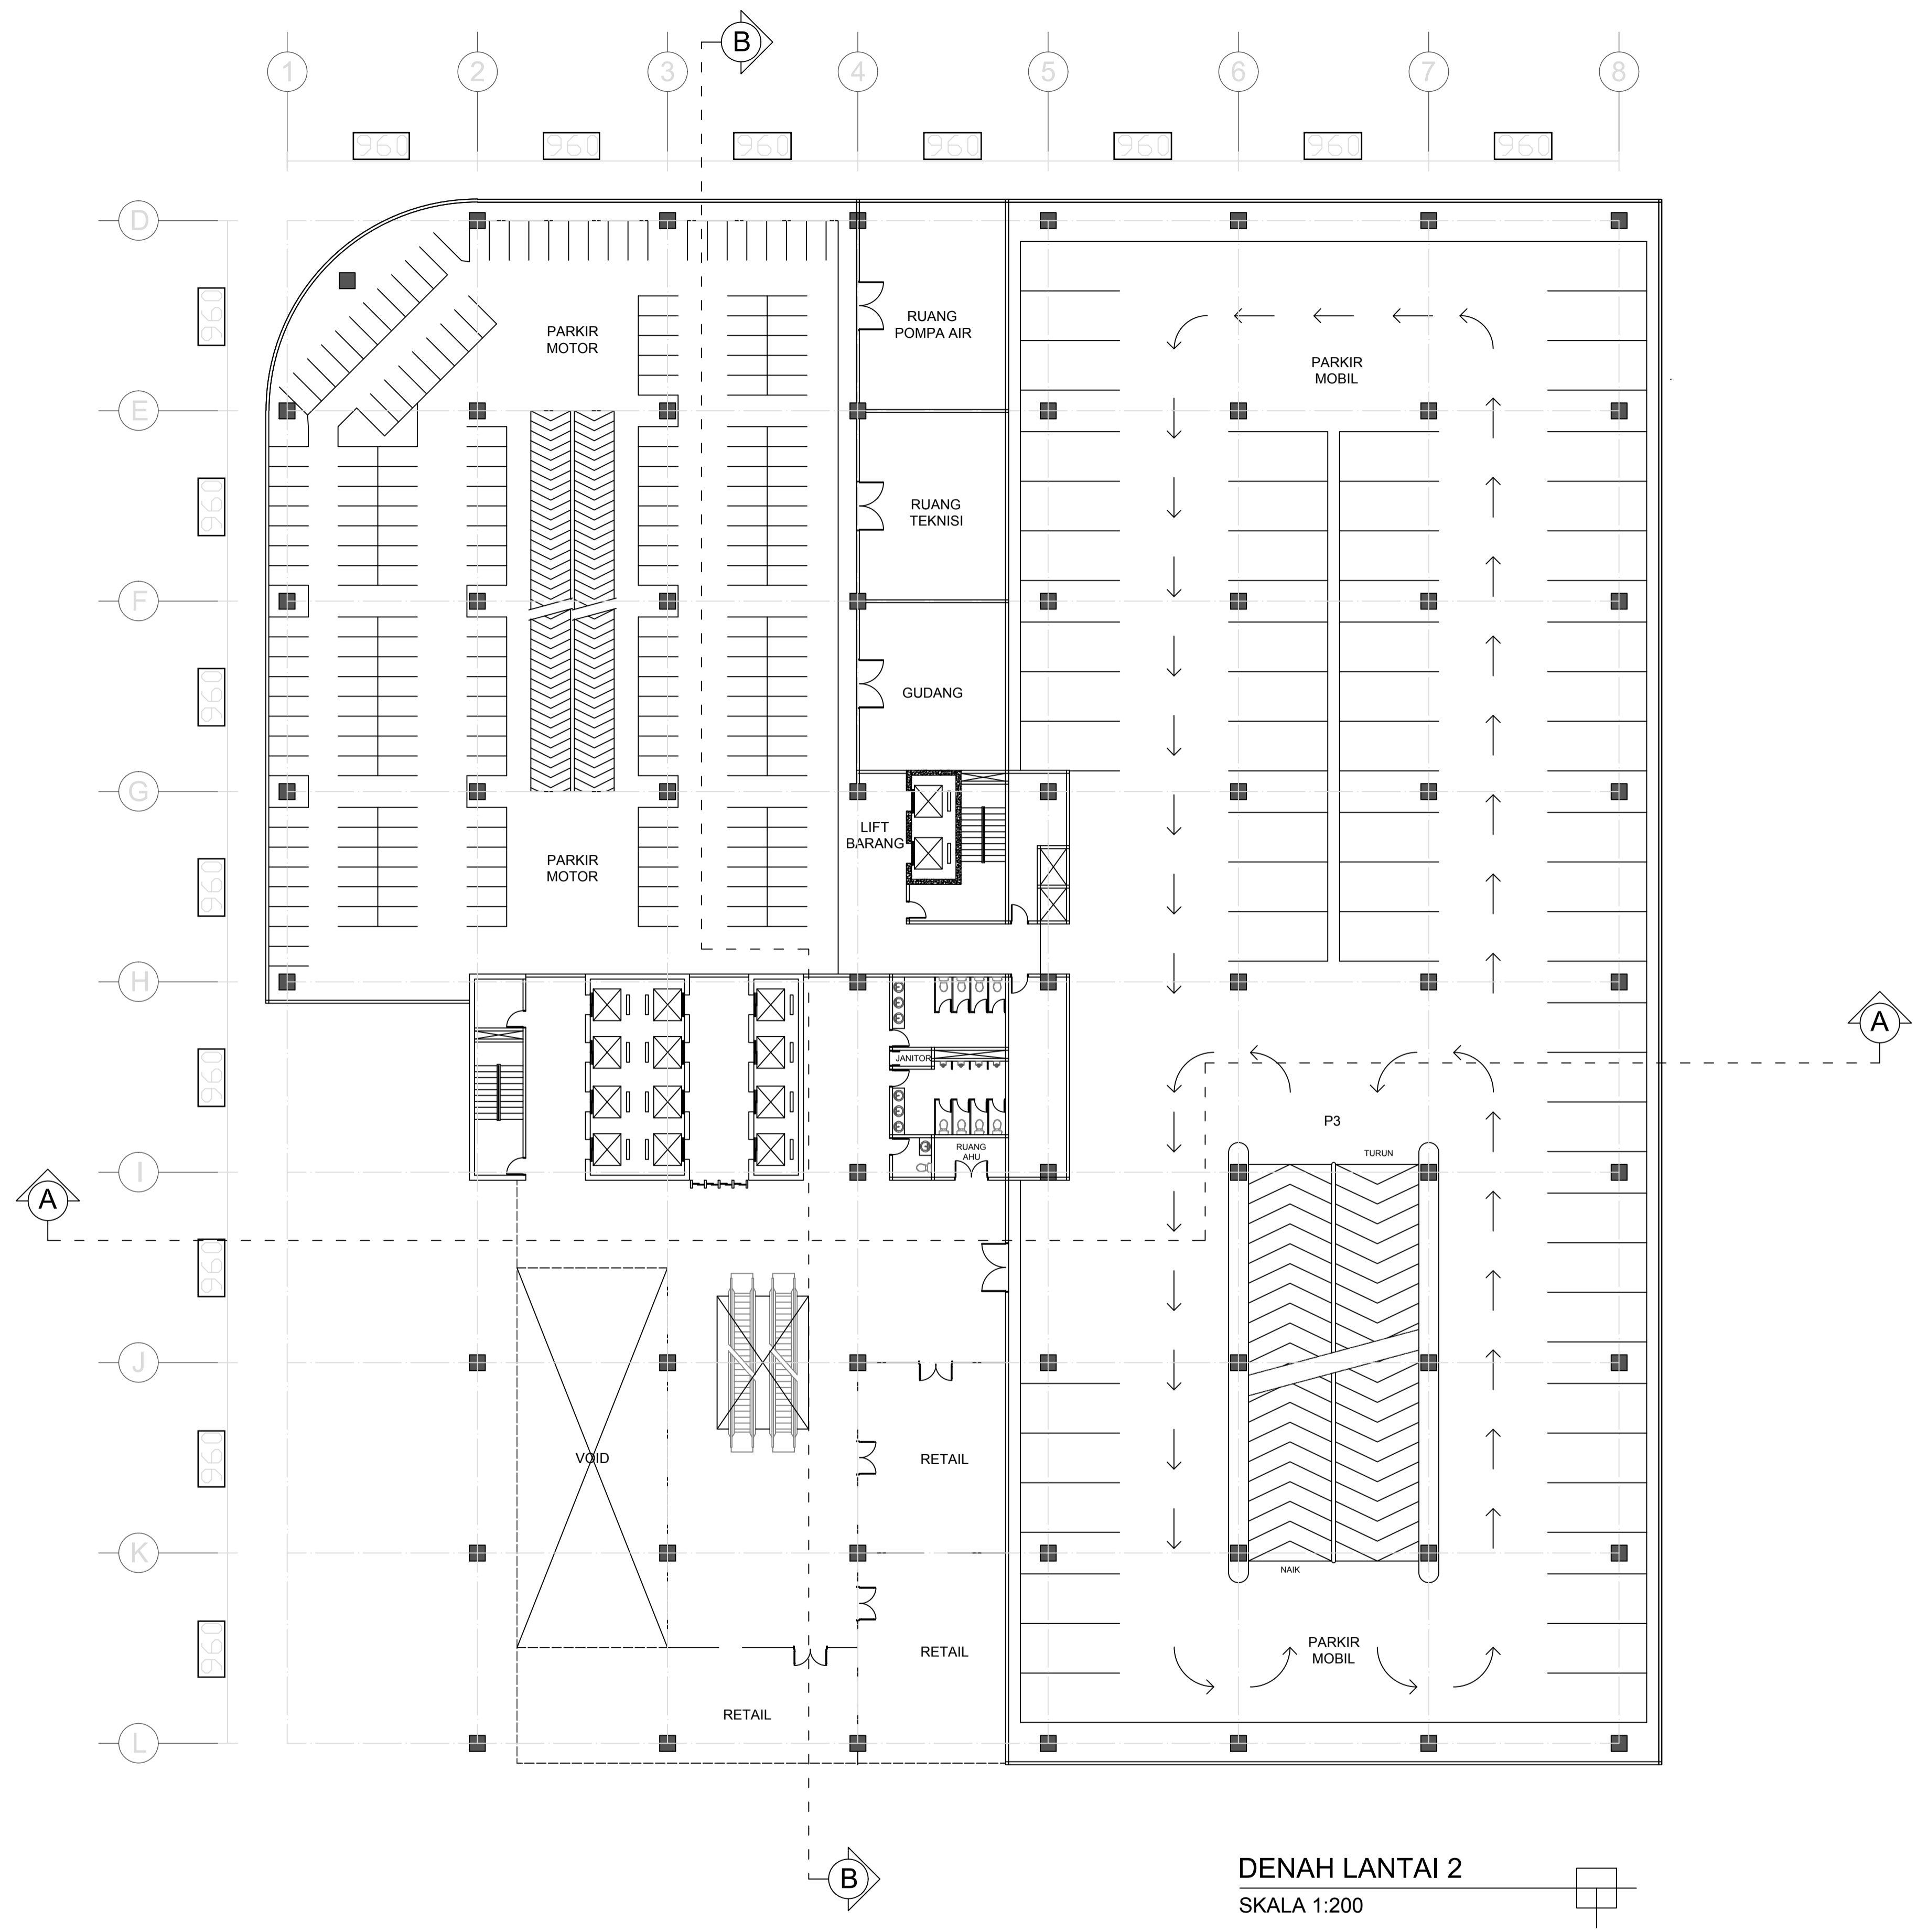

## DAFTAR LAMPIRAN GAMBAR

1. KONSEP
2. KONDISI LOKASI
3. KONDISI TAPAK
4. RENCANA TAPAK
5. BLOK PLAN
6. DENAH
7. TAMPAK
8. POTONGAN
9. RENCANA ATAP
10. KOLOM DAN BALOK
11. ISOMETRI SISTEM AIR BERSIH DAN KOTOR
12. ISOMETRI SIRKULASI DALAM BANGUNAN
13. ISOMETRI SIRKULASI LUAR BANGUNAN
14. ISOMETRI PENANGGULANGAN KEBAKARAN
15. ISOMETRI PENANGKAL PETIR
16. MEKANIKAL ELEKTRIKAL
17. RENCANA TATA RUANG DALAM
18. RENCANA TATA RUANG LUAR
19. PERSPEKTIF BANGUNAN

DENAH LANTAI 2  
SKALA 1:200

 Optimization Software: <a href="http://www.balesio.com">www.balesio.com</a>	DEPARTEMEN ARSITEKTUR FAKULTAS TEKNIK UNIVERSITAS HASANUDDIN	TUGAS AKHIR SKRIPSI PERANCANGAN	JUDUL TUGAS AKHIR  KANTOR SEWA DENGAN FASAD SEBAGAI SARANA OLAHRAGA EKSTREM	MAHASISWA  RAUF REZKI GAFUR (D 511 13 502)	DOSEN PEMBIMBING  Dr. Ir. Triyatni Martosenjoyo, M.Si Ir. H. Dahri Kuddu, MT	JUDUL GAMBAR  DENAH	SKALA  1:200	NO. HLMN	KETERANGAN
--	--	------------------------------------	---	---	---	---------------------------	--------------------	----------	------------