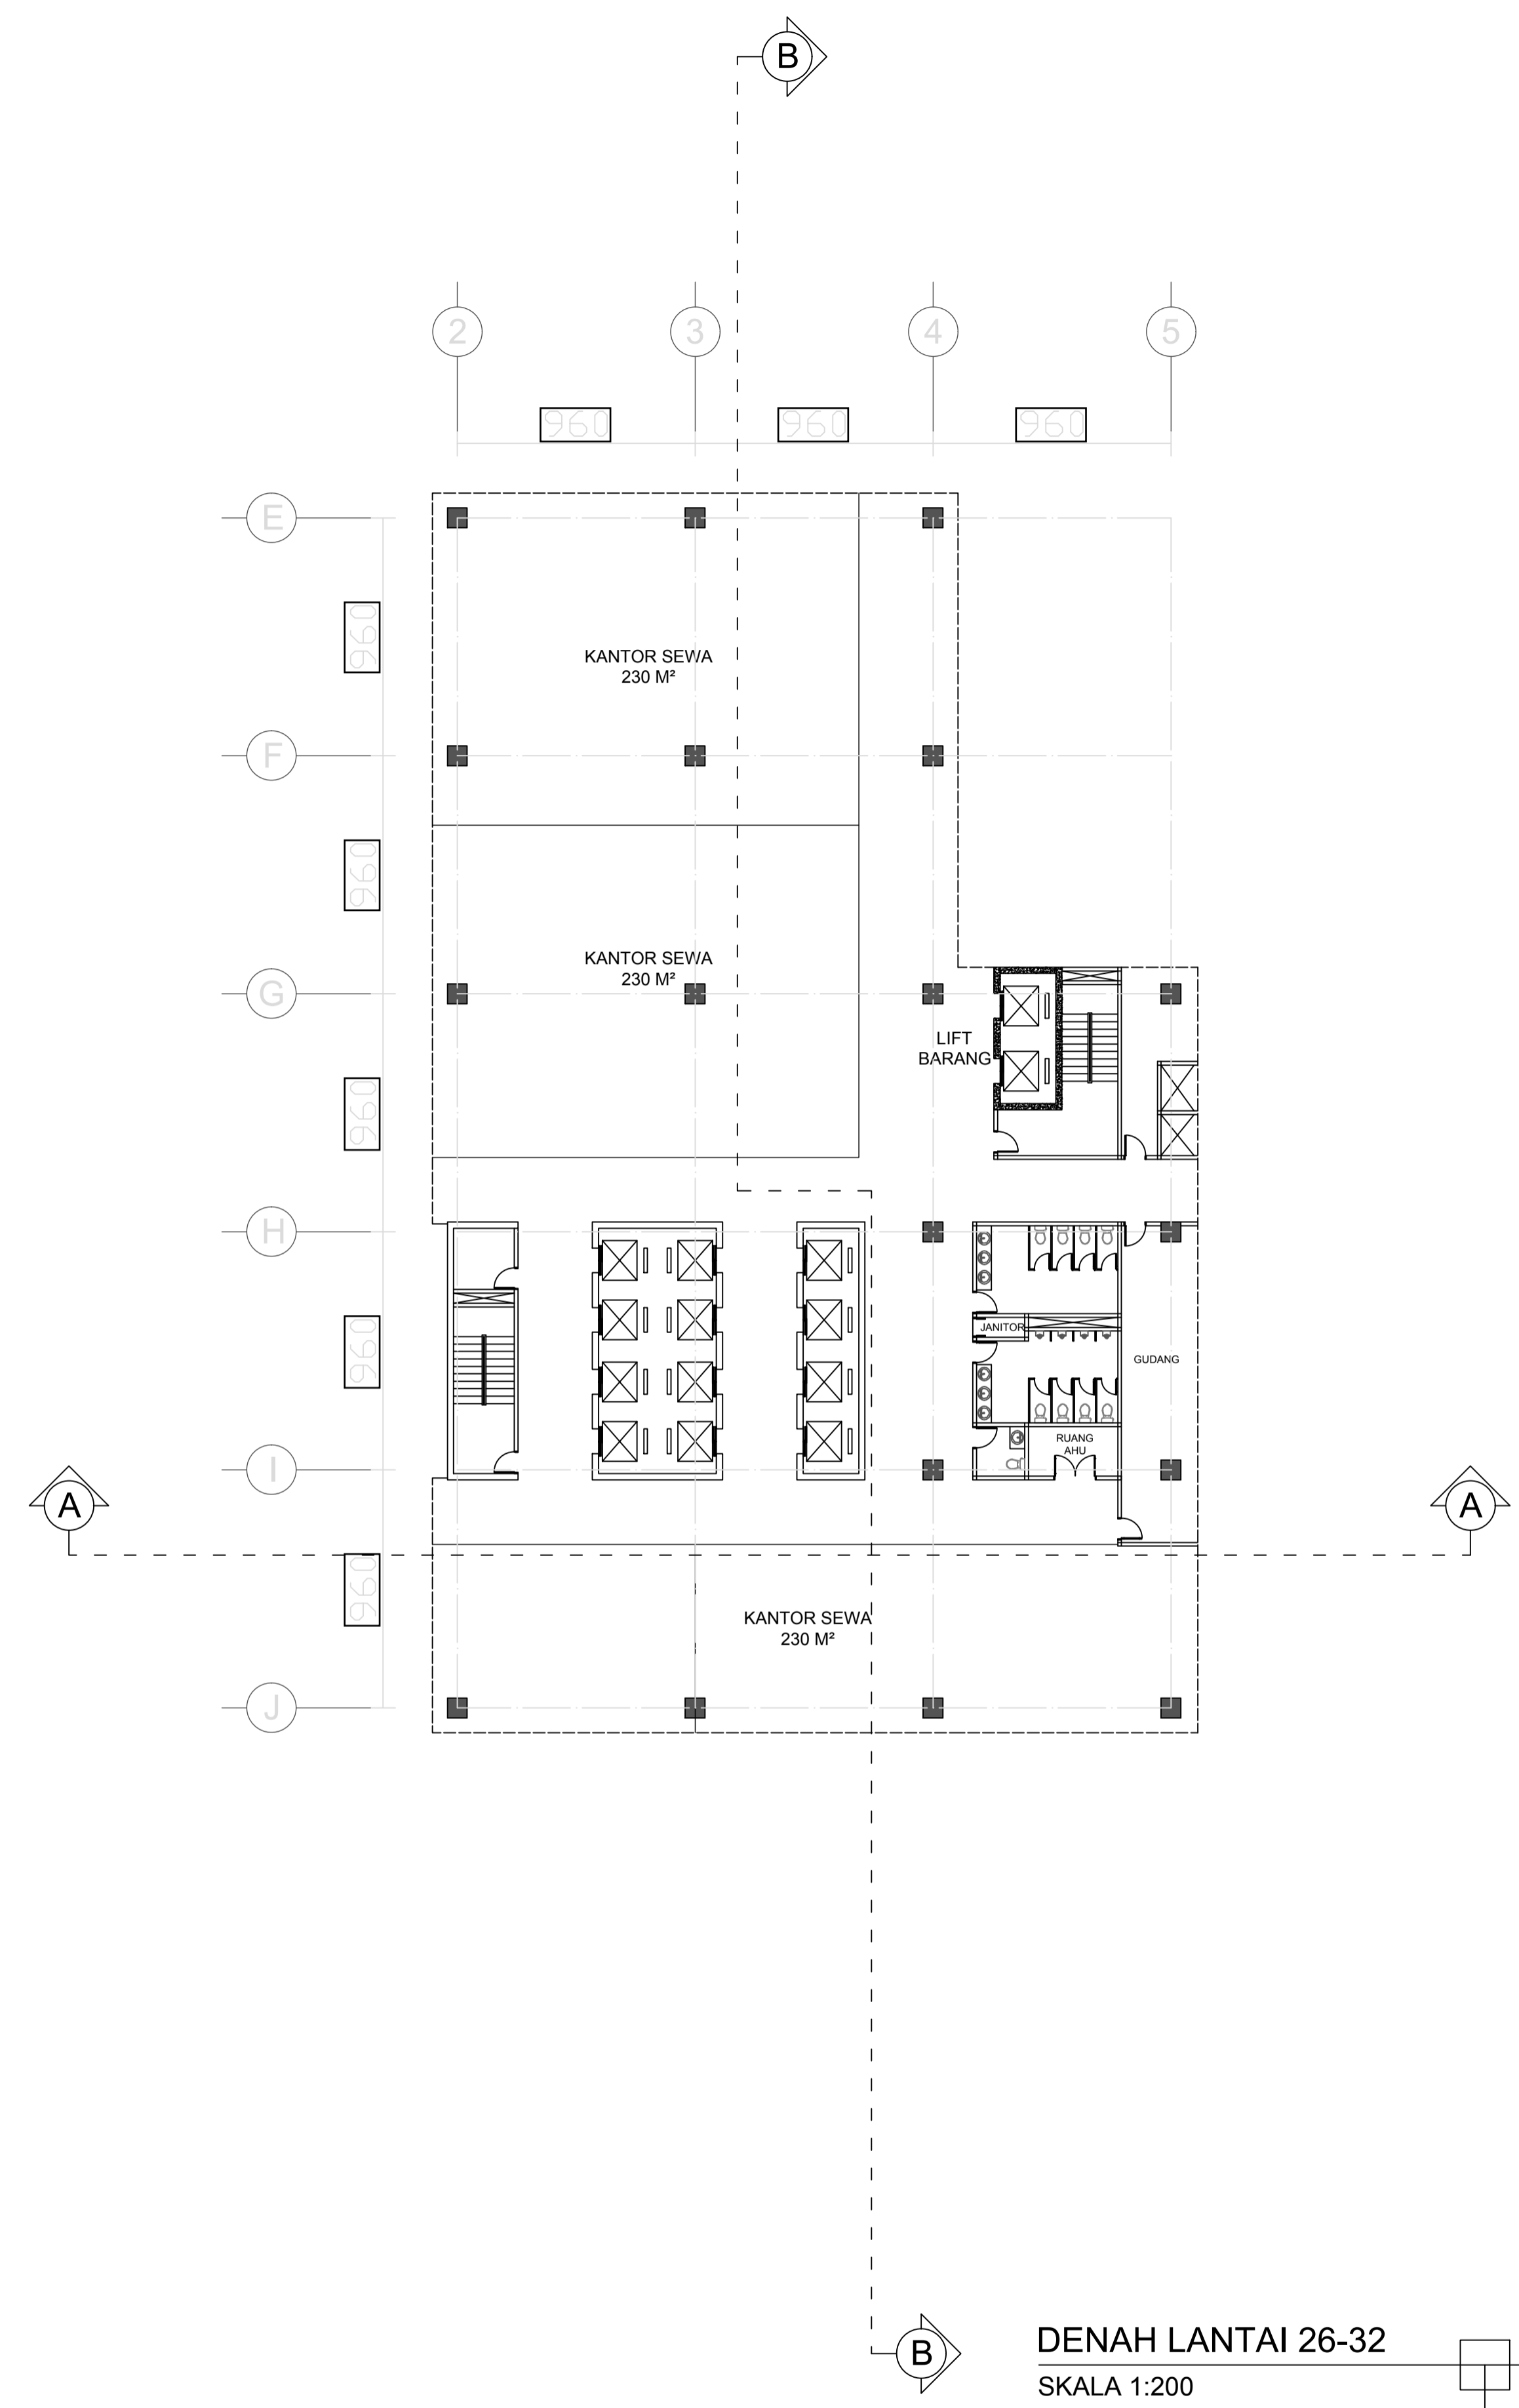

## DAFTAR LAMPIRAN GAMBAR

1. KONSEP
2. KONDISI LOKASI
3. KONDISI TAPAK
4. RENCANA TAPAK
5. BLOK PLAN
6. DENAH
7. TAMPAK
8. POTONGAN
9. RENCANA ATAP
10. KOLOM DAN BALOK
11. ISOMETRI SISTEM AIR BERSIH DAN KOTOR
12. ISOMETRI SIRKULASI DALAM BANGUNAN
13. ISOMETRI SIRKULASI LUAR BANGUNAN
14. ISOMETRI PENANGGULANGAN KEBAKARAN
15. ISOMETRI PENANGKAL PETIR
16. MEKANIKAL ELEKTRIKAL
17. RENCANA TATA RUANG DALAM
18. RENCANA TATA RUANG LUAR
19. PERSPEKTIF BANGUNAN

DENAH LANTAI 2  
SKALA 1:200

 Optimization Software: <a href="http://www.balesio.com">www.balesio.com</a>	DEPARTEMEN ARSITEKTUR FAKULTAS TEKNIK UNIVERSITAS HASANUDDIN	TUGAS AKHIR SKRIPSI PERANCANGAN	JUDUL TUGAS AKHIR  KANTOR SEWA DENGAN FASAD SEBAGAI SARANA OLAHRAGA EKSTREM	MAHASISWA  RAUF REZKI GAFUR (D 511 13 502)	DOSEN PEMBIMBING  Dr. Ir. Triyatni Martosenjoyo, M.Si Ir. H. Dahri Kuddu, MT	JUDUL GAMBAR  DENAH	SKALA  1:200	NO. HLMN	KETERANGAN
--	--	------------------------------------	---	---	---	---------------------------	--------------------	----------	------------

DENAH LANTAI 8-10  
SKALA 1:200

DENAH LANTAI 11-24  
SKALA 1:200

	DEPARTEMEN ARSITEKTUR FAKULTAS TEKNIK UNIVERSITAS HASANUDDIN	TUGAS AKHIR SKRIPSI PERANCANGAN	JUDUL TUGAS AKHIR	MAHASISWA	DOSEN PEMBIMBING	JUDUL GAMBAR	SKALA	NO. HLMN	KETERANGAN
			KANTOR SEWA DENGAN FASAD SEBAGAI SARANA OLAHRAGA EKSTREM	RAUF REZKI GAFUR (D 511 13 502)	Dr. Ir. Triyatni Martosenjoyo, M.Si Ir. H. Dahri Kuddu, MT	DENAH	1:200		