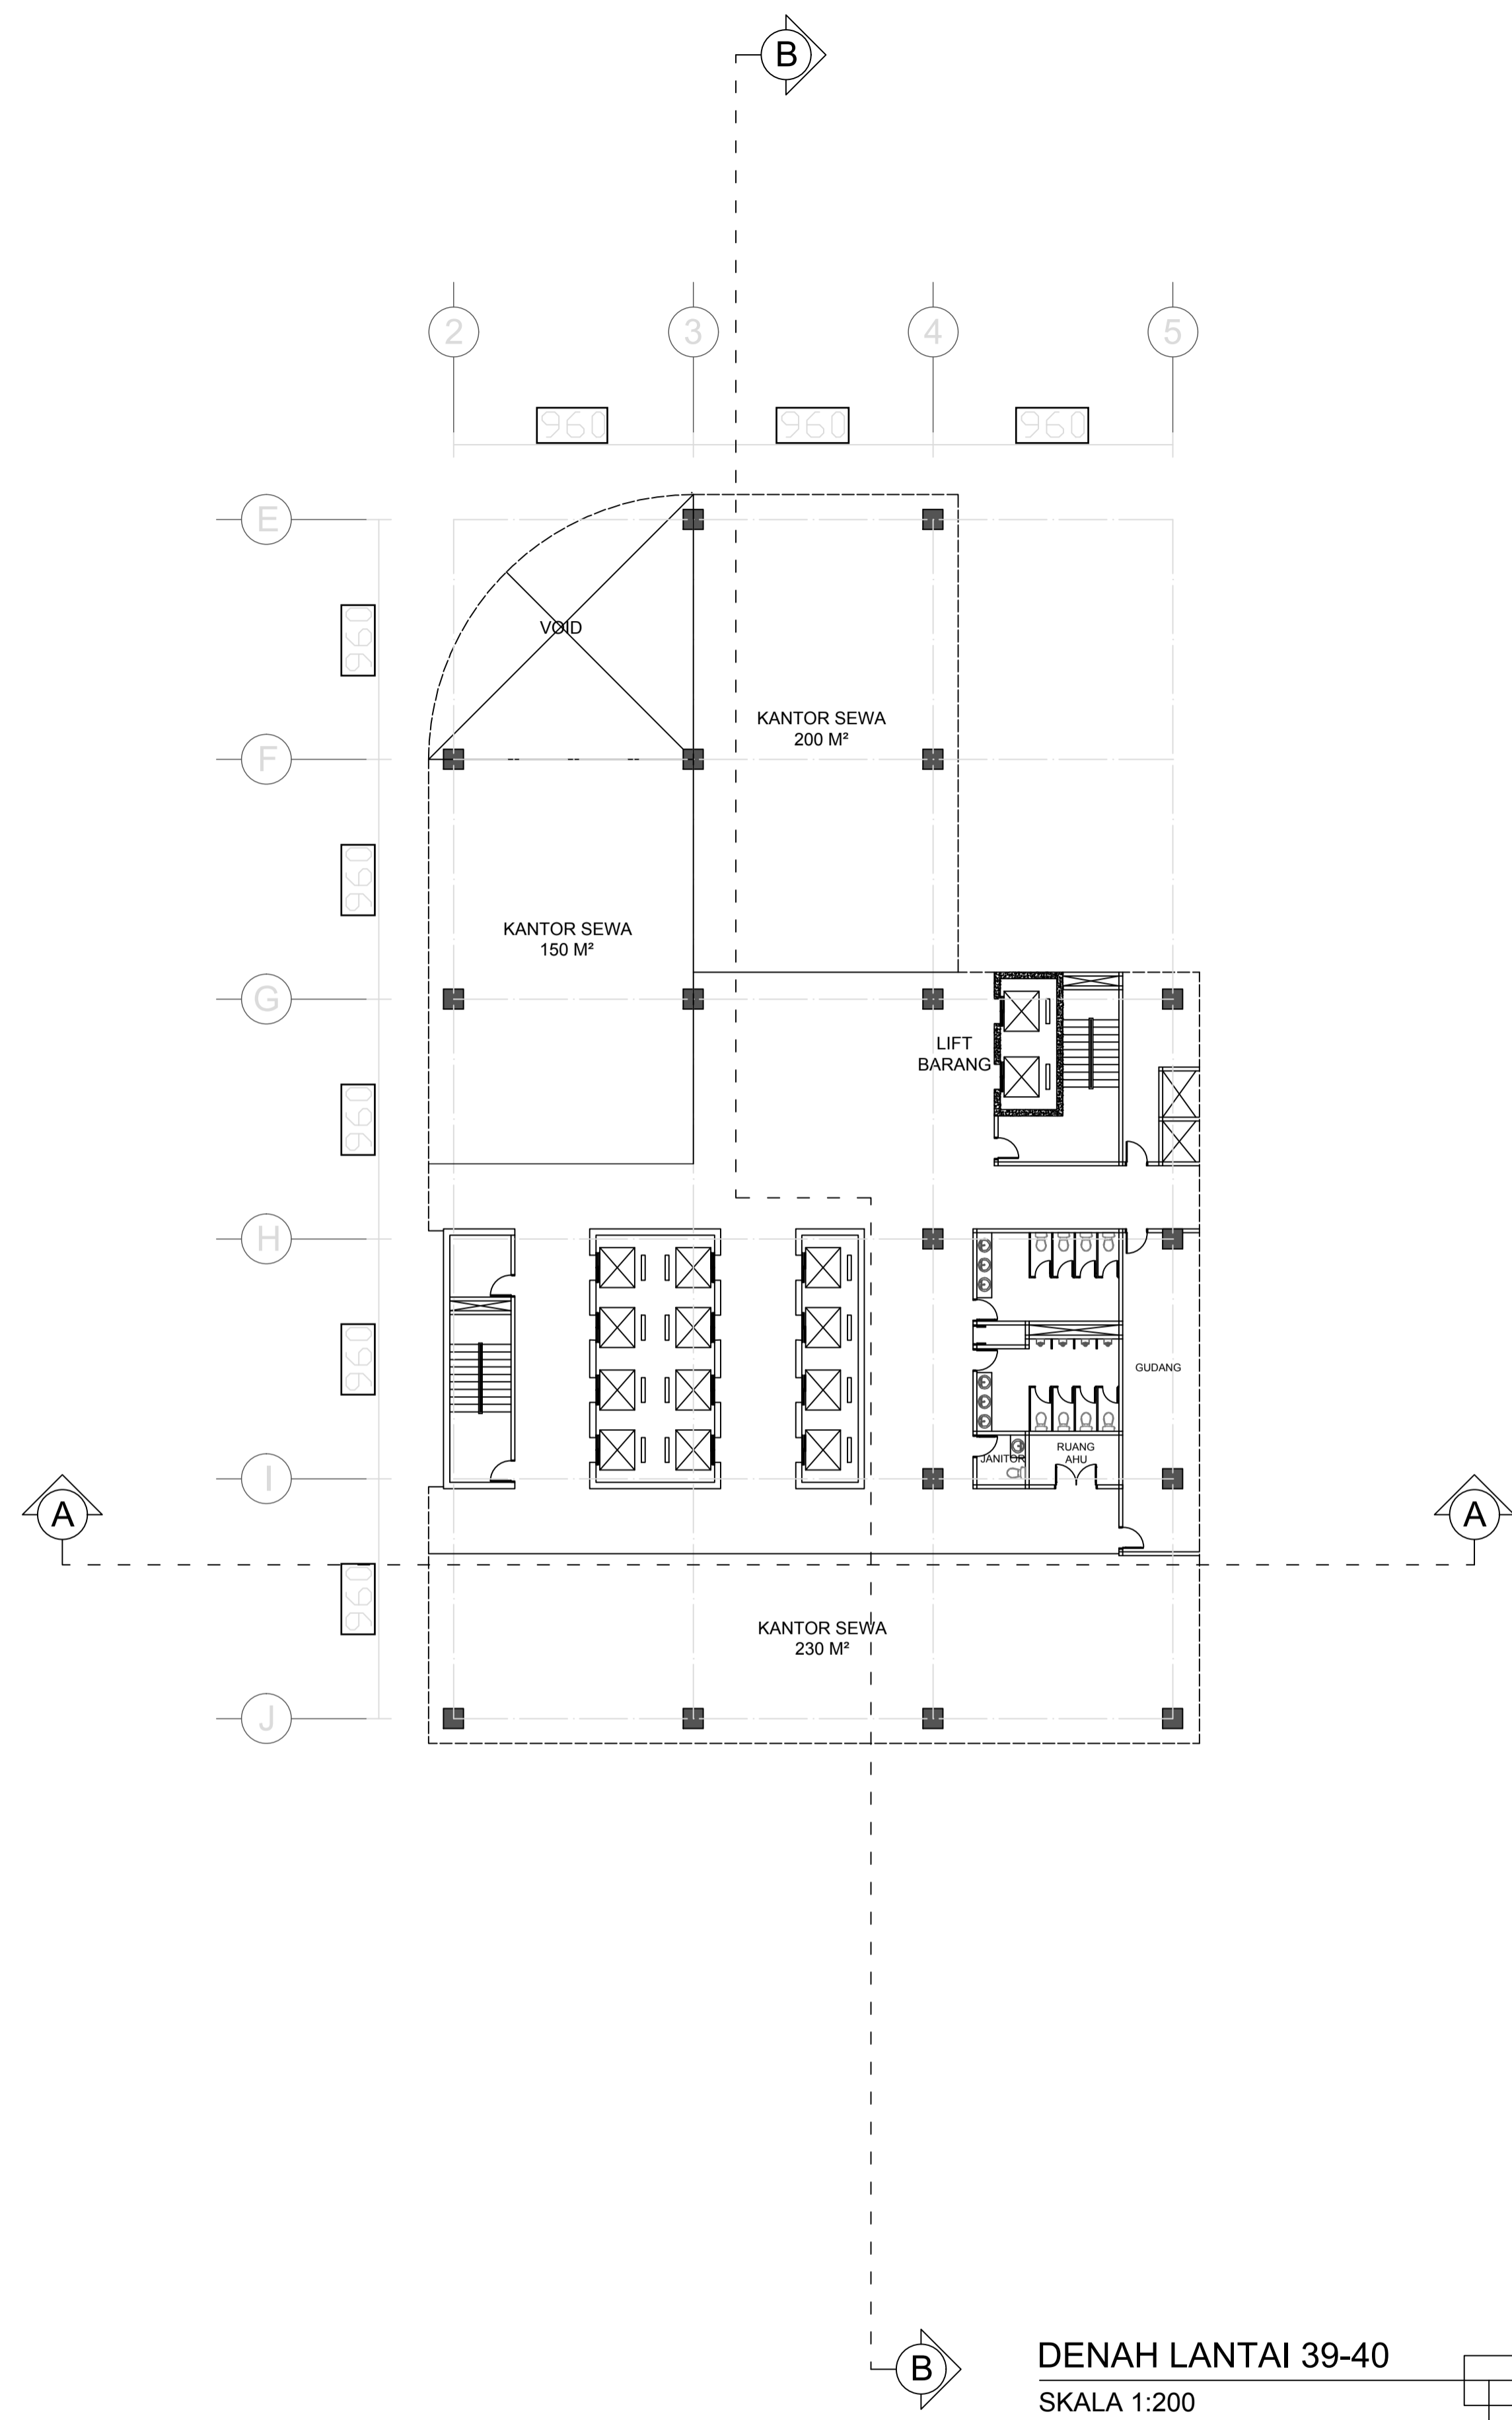

DEPARTEMEN ARSITEKTUR FAKULTAS TEKNIK UNIVERSITAS HASANUDDIN	TUGAS AKHIR SKRIPSI PERANCANGAN	JUDUL TUGAS AKHIR	MAHASISWA	DOSEN PEMBIMBING	JUDUL GAMBAR	SKALA	NO. HLMN	KETERANGAN
			KANTOR SEWA DENGAN FASAD SEBAGAI SARANA OLAHRAGA EKSTRIM	RAUF REZKI GAFUR (D 511 13 502)	Dr. Ir. Triyatni Martosenjoyo, M.Si Ir. H. Dahri Kuddu, MT	DENAH	1:200