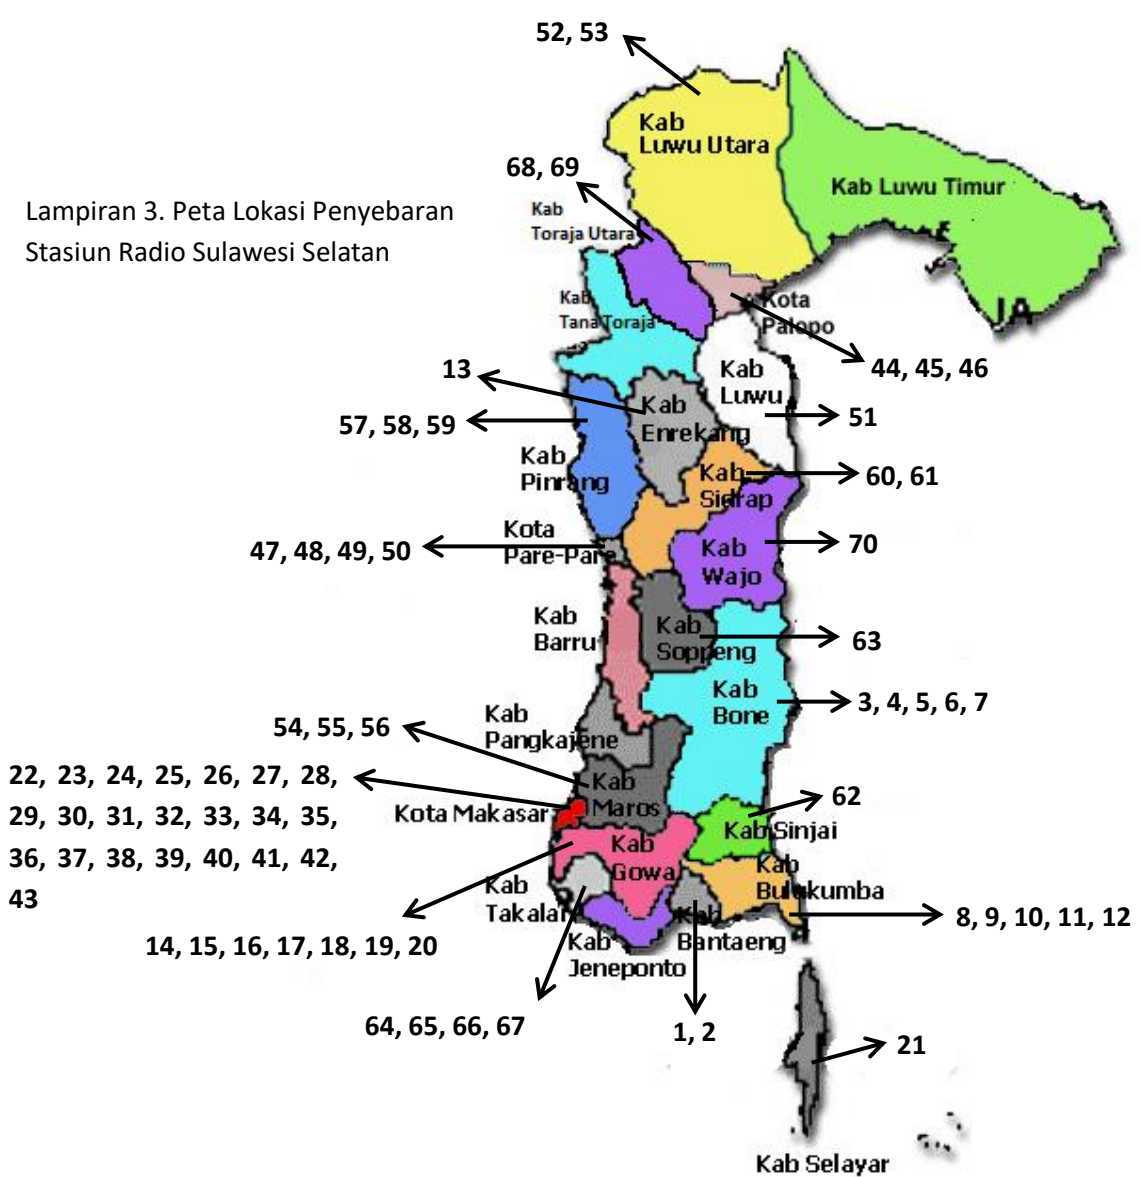

Lampiran 3. Peta Lokasi Penyebaran Stasiun Radio Sulawesi Selatan

1	RKB FM	25	RRI MAKASSAR	49	102 DC FM
2	RRI GUNUNG LOKA	26	RADIO MADAMA	50	Giss FM
3	SUCI FM	27	RAZ FM	51	SP RELAY PALOPO
4	SDI 104.4 FM	28	Smart FM Makassar	52	KABAR LUWU UTARA
5	LPP RRI BONE	29	RADIO SUARA CELEBES	53	RADIO ADIRA FM
6	RADIO ARUNGPALAKKA	30	DEJAVU FM	54	C-radio
7	RADIO ELJAYA FM	31	PLS FM	55	RADIO NUSARY SUARA INTERACTIVE
8	SAHABAT HATI CEMPAKA	32	Radio Fajar FM	56	RADIO MAROS FM
9	MATAHARI FM	33	Delta FM Makassar	57	SPFM
10	PHINISI FM	34	Venus Citra Musik Indonesia	58	Radio Susia FM
11	BINTANG FM	35	Telstar Pesona Keluarga	59	RADIO SUARA BUMI LASINRANG
12	Swara Panrita Lopi FM	36	I-Radio Makassar	60	SIDRAP FM
13	LPP RRI BARAKA 88.8 MHz	37	RADIO PRAMBORS	61	LPP RRI GUNUNG MAKADAI 98.70 MHz
14	Insania FM Sulawesi Selatan	38	Radio SPFM	62	SUARA BERSATU FM
15	BJB FM	39	GAMASI FM	63	RADIO ADYAFIRI
16	HARMONI FM	40	Mercurius Top FM	64	Radio An-Nashihah FM
17	SPEKTRUM FM	41	BHARATA RADIO	65	CAHAYA FM
18	Radio Gama 937 FM	42	The Spirit Of Moslem	66	SLIBEFM
19	REWAKO FM	43	LPP RRI MKS 96.80 MHz	67	JUKE FM
20	LPP RRI BONTOSUNGU 92.9 MHz	44	GETSEMANI FM	68	GITA SURGA
21	RRI BENTENG	45	RADIO LUWU FM	69	LPP RRI BUNTU TABANG 90.6 MHz
22	RADIO SIMFONI	46	Makara FM	70	ADE FM WAJO
23	Radio Kampus EBS FM Unhas	47	RSBM		
24	LPP RRI MKS 94.40 MHz	48	RADIO O