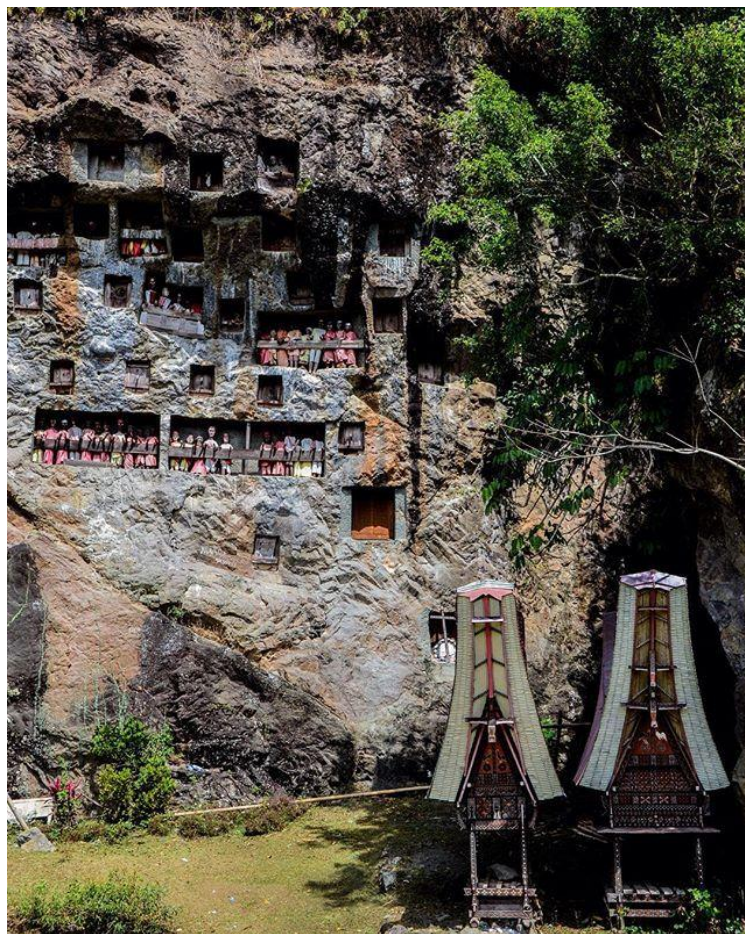

Agrowisata Pango-Pango